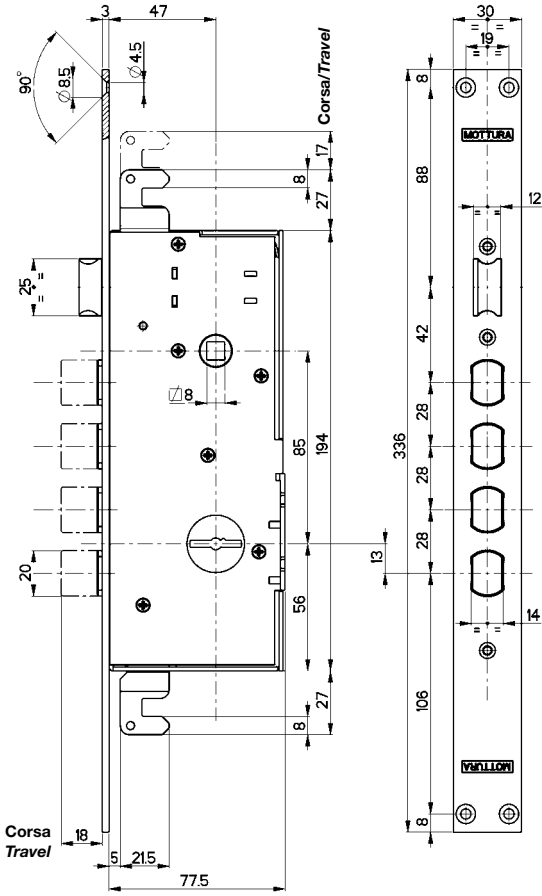

SERRATURE A DOPPIA MAPPA SPESSORE 25 / DOUBLE-BITTED LOCKS THICKNESS 25

72.140