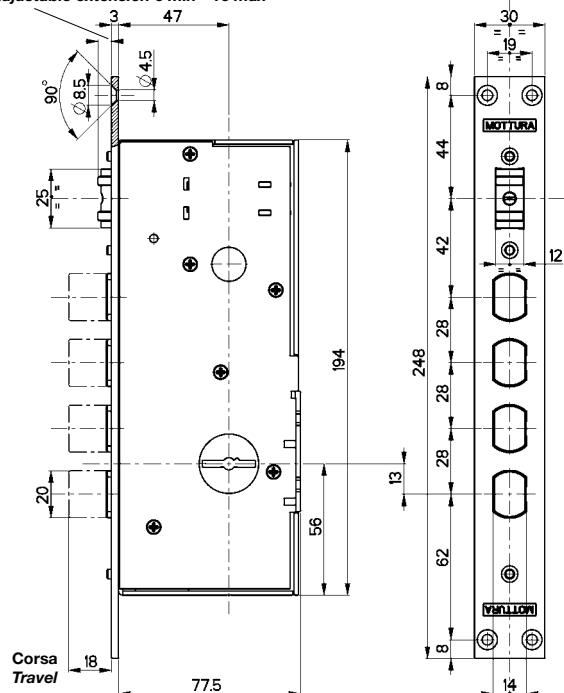

72.125

MADE
IN
ITALY

Sporgenza regolabile 6 min - 16 max
Adjustable extension 6 min - 16 max