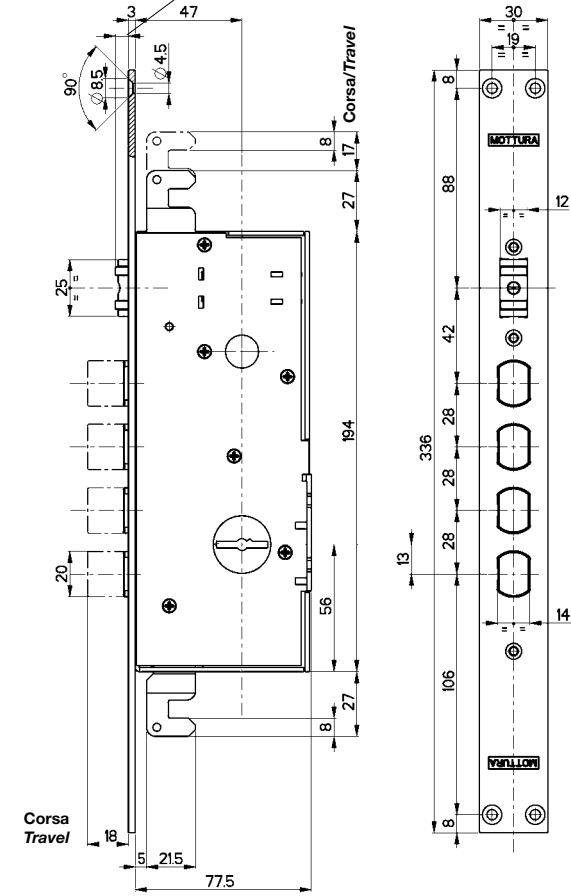

72.145

Sporgenza regolabile 6 min - 16 max
Adjustable extension 6 min - 16 max

A richiesta
le serrature
possono essere
fornite con:
• chiavi gambo
mm 60 art. 92102/5

On request,
locks can be
supplied with:
• 60 mm stem keys,
Art. 92102/5

Per l'utilizzo di aste
filettate ordinare
l'art. 99237/M6/M8

To use bars with thread-
attachment, order
art. 99237/M6/M8

3 chiavi mm 36
art. 92229/5
three keys 36 mm,
Art. 92229/5