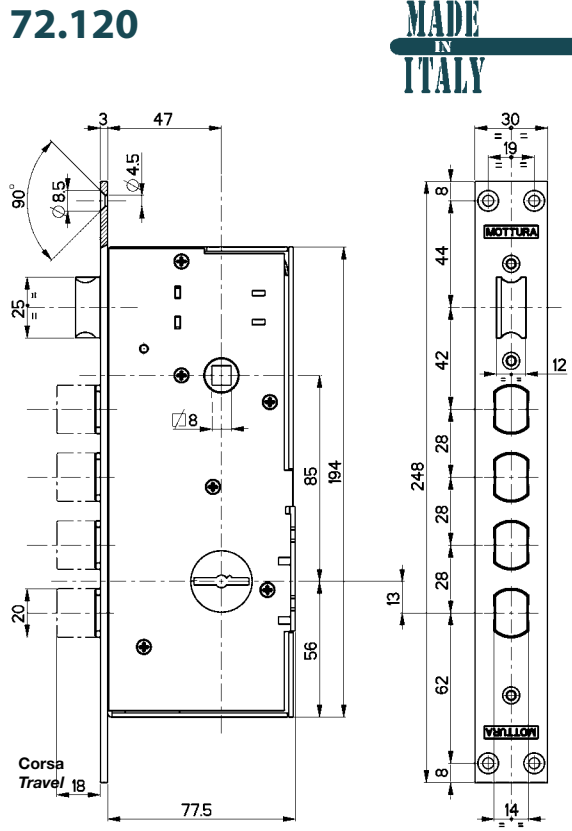

SERRATURE A DOPPIA MAPPA SPESSORE 25 / DOUBLE-BITTED LOCKS THICKNESS 25

**A richiesta**  
le serrature  
possono essere  
fornite con:  
• chiavi gambo  
mm 60 art. 92102/5

**On request,**  
locks can be  
supplied with:  
• 60 mm stem keys,  
Art. 92102/5

3 chiavi mm 36  
art. 92229/5  
three keys 36 mm,  
Art. 92229/5

## 72.120

**Laterale senza mezzo giro**  
Entrata chiave mm 47  
Corsa chiavistello mm 18  
La serratura è corredata da:  
• n. 3 chiavi doppia mappa mm 36 art. 92229/5  
• n. 1 mostrina interna art. 95224  
• n. 1 mostrina esterna art. 95223  
• n. 1 ferrogliera art. 94101  
L'articolo è ambidestro  
Gli altri accessori  
**NON** sono compresi

**Laterale con mezzo giro** azionato da chiave e quadro maniglia  $\square$  8  
Entrata chiave e maniglia mm 47  
Corsa chiavistello mm 18  
Corredata da:  
• n. 3 chiavi doppia mappa mm 36 art. 92229/5  
• n. 1 mostrina interna art. 95224  
• n. 1 mostrina esterna art. 95223  
• n. 1 ferrogliera art. 94102  
L'articolo è ambidestro  
Gli altri accessori  
**NON** sono compresi