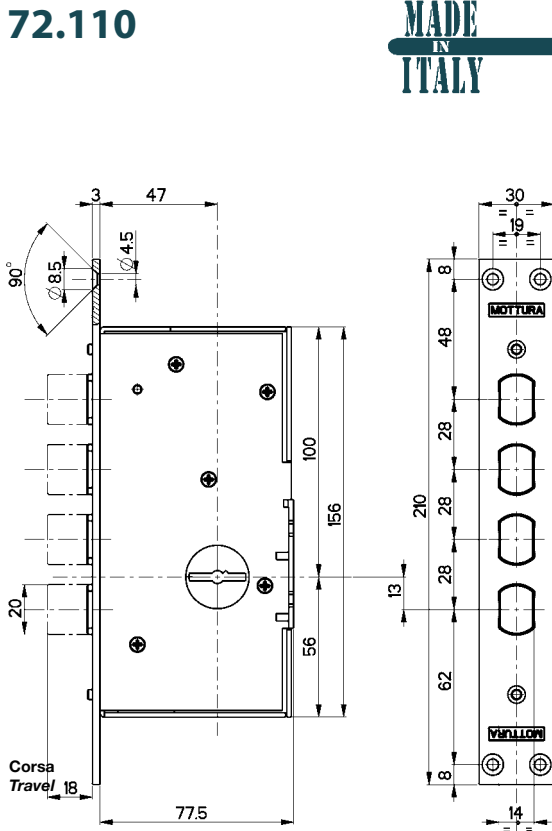

SERRATURE A DOPPIA MAPPA SPESSORE 25 / DOUBLE-BITTED LOCKS THICKNESS 25

**A richiesta**  
le serrature  
possono essere  
fornite con:  
• chiavi gambo  
mm 60 art. 92102/5

**On request,**  
locks can be  
supplied with:  
• 60 mm stem keys,  
Art. 92102/5

3 chiavi mm 36  
art. 92229/5  
three keys 36 mm,  
Art. 92229/5

## 72.120

**Laterale senza mezzo giro**  
Entrata chiave mm 47  
Corsa chiavistello mm 18  
La serratura è corredata da:  
• n. 3 chiavi doppia mappa mm 36 art. 92229/5  
• n. 1 mostrina interna art. 95224  
• n. 1 mostrina esterna art. 95223  
• n. 1 ferrogliera art. 94101  
L'articolo è ambidestro  
Gli altri accessori  
**NON** sono compresi

**Laterale con mezzo giro** azionato da chiave e quadro maniglia  $\square$  8  
Entrata chiave e maniglia mm 47  
Corsa chiavistello mm 18  
Corredata da:  
• n. 3 chiavi doppia mappa mm 36 art. 92229/5  
• n. 1 mostrina interna art. 95224  
• n. 1 mostrina esterna art. 95223  
• n. 1 ferrogliera art. 94102  
L'articolo è ambidestro  
Gli altri accessori  
**NON** sono compresi