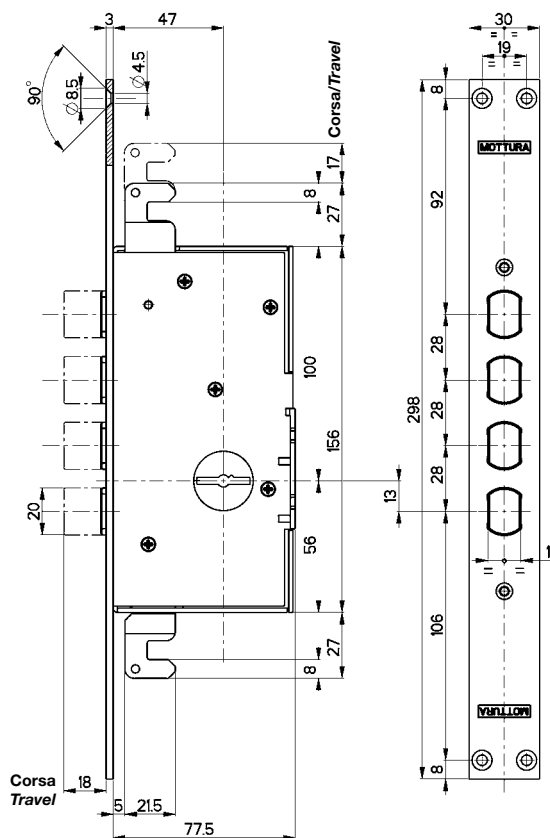

72.130

MADE
IN
ITALY

A richiesta
le serrature
possono essere
fornite con:
• chiavi gambo
mm 60 art. 92102/5

On request,
locks can be
supplied with:
• 60 mm stem keys,
Art. 92102/5

60 mm, Art. 92102/5

3 chiavi mm 36
art. 92229/5
three keys 36 mm,
Art. 92229/5