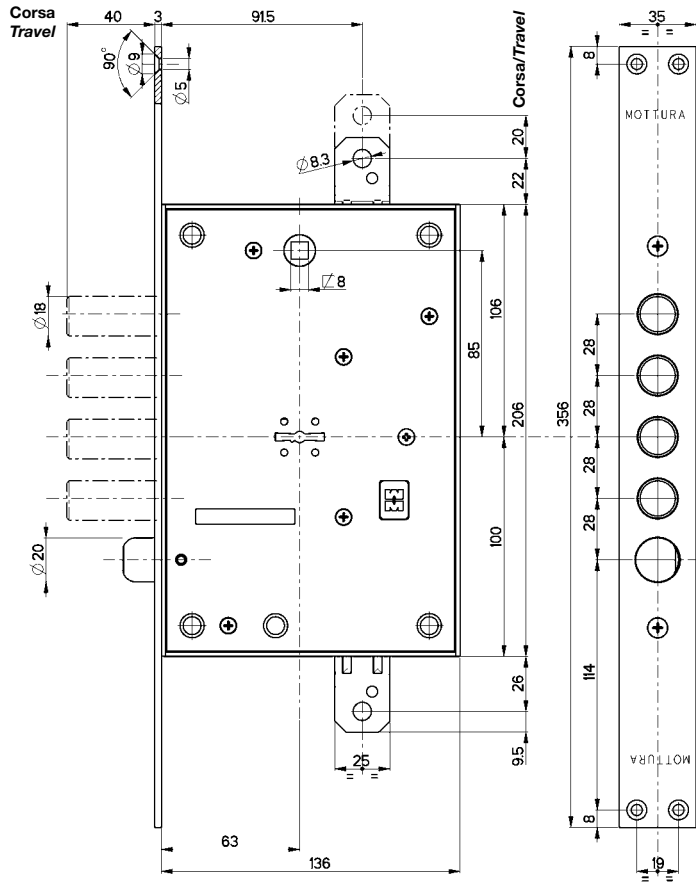

52.771

MADE IN ITALY

Variazione interasse
chiavistelli
Variation in bolt
centre distance

3 chiavi mm. 40
art. 92187/5
three keys 40 mm.,
Art. 92187/5

A richiesta le serrature possono essere fornite con:

- chiavi gambo mm. 50 art. 92269/5
- chiavi gambo mm. 60 art. 92106/5
- chiavi gambo mm. 85 art. 92188/5
- boccole guida chiave sia interne che esterne art. 99101V5 o 99101N5
- leva di rinforzo sui chiavistelli B

On request, locks can be supplied with:

- 50 mm. stem keys, Art. 92269/5
- 60 mm. stem keys, Art. 92106/5
- 85 mm. stem keys, Art. 92188/5
- internal and external key guide bushings, Art. 99101V5 or 99101N5
- block lever on deadbolts B

50 mm, Art. 92269/5

60 mm, Art. 92106/5

85 mm, Art. 92188/5

art. 99101V5 art. 99101N5