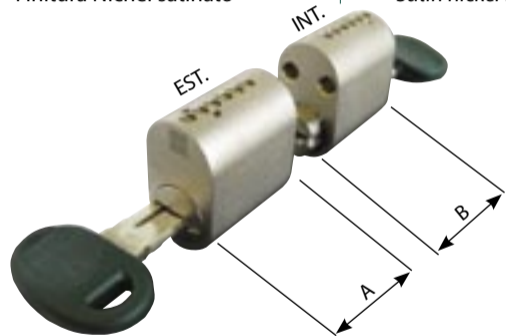

Dotazione:

- N. 3 chiavi
in confezione sigillata
- Tessera duplicazione chiavi
- Finitura Nichel satinato

Supplied with:

- 3 keys
in a sealed packet
- Owner's card
- Satin nickel finish

Cilindro ovale Scandinavo

Scandinavian oval cylinder

Articolo Article	Livello Champions® Champions® level	N° chiavi in dotazione Keys supplied	A	B	Imballo Pack Pz./Pc.
A28D313101 INT.+EST./INT.+EXT.	C28	3	31	31	1
A28M31ES01 ESTERNO/EXTERNAL	C28	3	31		1
A28M31IN01 INTERNO/INTERNAL	C28	3		31	1