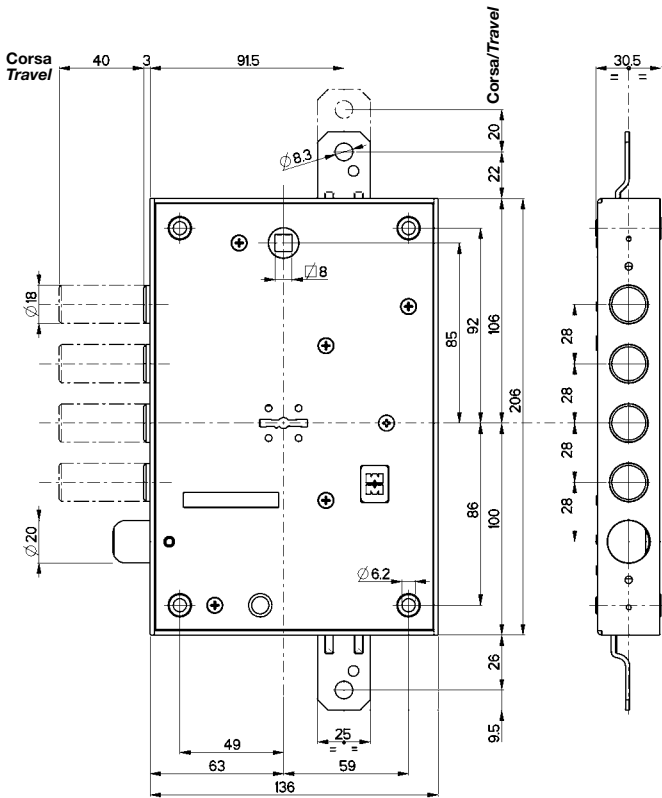

52.571

MADE IN ITALY

Variazione interasse chiavistelli
Variation in bolt centre distance

3 chiavi mm. 40
art. 92187/5
three keys 40 mm.,
Art. 92187/5

A richiesta le serrature possono essere fornite con:

- chiavi gambo mm. 50 art. 92269/5
- chiavi gambo mm. 60 art. 92106/5
- chiavi gambo mm. 85 art. 92188/5
- boccole guida chiave sia interne che esterne art. 99101V5 o 99101N5
- leva di rinforzo sui chiavistelli B

On request, locks can be supplied with:

- 50 mm. stem keys, Art. 92269/5
- 60 mm. stem keys, Art. 92106/5
- 85 mm. stem keys, Art. 92188/5
- internal and external key guide bushings, Art. 99101V5 or 99101N5
- block lever on dead bolts B

52.570

52.571

Variazioni interassi: 52.570/28

- **52.570/37** - Laterale con mezzo giro Ø 20 azionato da chiave e quadro maniglia \square 8 - Entrata chiave e maniglia mm. 63 - Chiavistelli tondi Ø mm. 18 con corsa mm. 40

La serratura è corredata da:

- n. 3 chiavi doppia mappa mm. 40 art. 92187/5
 - mostrina interna art. 95324
 - mostrina esterna art. 95323
- L'articolo viene fornito destro o sinistro (specificare nell'ordine) - **Mezzo giro Reversibile**