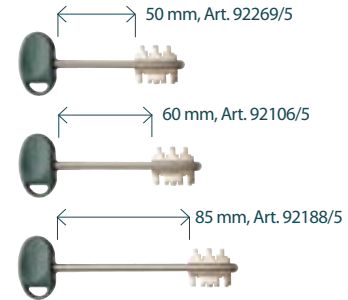

52.571

MADE IN ITALY

Variazione interasse chiavistelli
Variation in bolt centre distance

3 chiavi mm. 40
art. 92187/5
three keys 40 mm.,
Art. 92187/5

A richiesta le serrature possono essere fornite con:

- chiavi gambo mm. 50 art. 92269/5
- chiavi gambo mm. 60 art. 92106/5
- chiavi gambo mm. 85 art. 92188/5
- boccole guida chiave sia interne che esterne art. 99101V5 o 99101N5
- leva di rinforzo sui chiavistelli B

On request, locks can be supplied with:

- 50 mm. stem keys, Art. 92269/5
- 60 mm. stem keys, Art. 92106/5
- 85 mm. stem keys, Art. 92188/5
- internal and external key guide bushings, Art. 99101V5 or 99101N5
- block lever on dead bolts B

La serratura è corredata da:

- n. 3 chiavi doppia mappa mm. 40 art. 92187/5
 - mostrina interna art. 95324
 - mostrina esterna art. 95323
- L'articolo viene fornito destro o sinistro (specificare nell'ordine) - **Mezzo giro Reversibile**

Mezzo giro Reversibile

Le serrature possono essere fornite in versione B

Gli altri accessori **NON** sono compresi

Variations in centre distance:

52.571/28 - 52.571/37 - Three-point lock with Ø 20 latchbolt operated by key and 8 handle square - Key and handle backset: 63 mm. - Round bolts Ø 18 mm. with 40 mm. travel
Bar travel: 20 mm. - Lock supplied with: